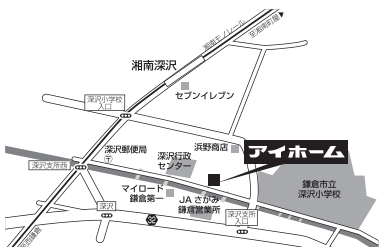

# アイホーム

(株式会社ツボイ リフォーム部門)

LIXILリフォームネット加盟店 LIXILリフォームローン取扱店

神奈川県鎌倉市常盤133-1(深沢行政センターそば)

☎0467-84-8503

土日も営業 営業時間 9:00~18:00(水曜定休日)

<http://www.ihome-reform.com/> アイホーム 鎌倉

お気軽にお声かけ下さい!