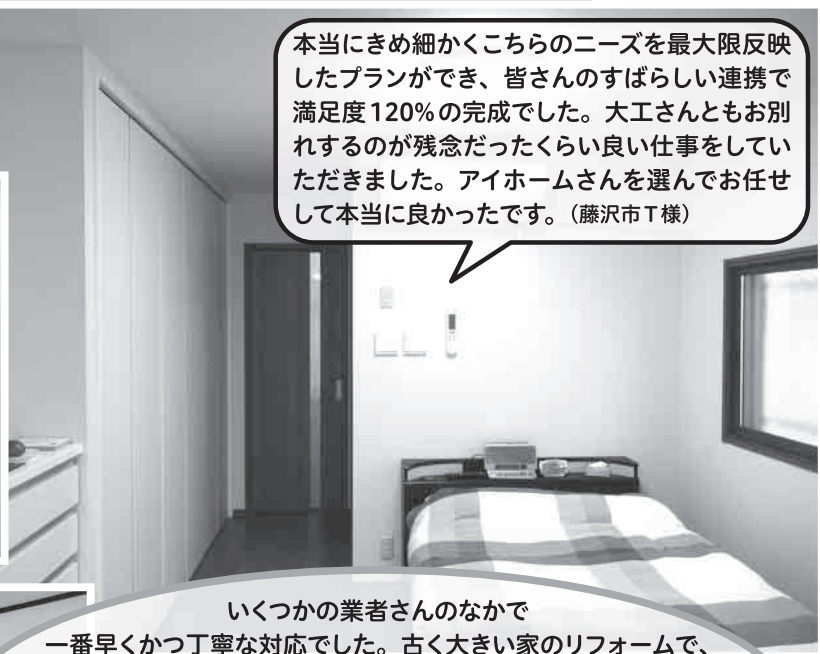

本当にきめ細かくこちらのニーズを最大限反映
したプランができ、皆さんのすばらしい連携で
満足度120%の完成でした。大工さんともお別
れするのが残念だったくらい良い仕事をしてい
ただきました。アイホームさんを選んでお任せ
して本当に良かったです。(藤沢市T様)

家族みんなが満足する
リフォームが出来ました。
ありがとうございました。
毎日ゆったりしたお風呂に入り
幸せを感じています。
(鎌倉市K様)