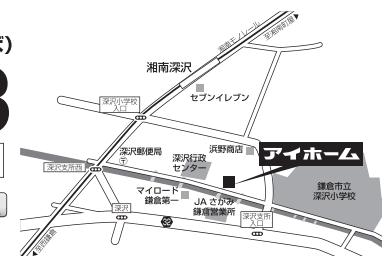

幸せな家づくりを心をこめて実現する

アイホームの全面リフォーム

戸建も
マンションも!

LIXILリフォームコンテストで
表彰されました

2013「リフォームネット部門」
総合ポイントエリア賞 藤沢支店

2014「リフォームネット部門」
総合ポイント賞 神奈川支社湘南支店

2年連続 第1位

若林さんのアドバイスで使いやすい浴室となり、とても満足しています。工事中も隅々まで行き届いた管理をして下さり、職人さんたちもとても仕事が丁寧でした。これからも長いお付き合いになると思いますが、よろしくお願いします。(藤沢市M様)

リフォームを思い立って、1本の電話から始まったご縁でしたが、細かい相談にいつも迅速に対応して頂きお陰さまで不安なく実現に向けて進むことが出来、イメージ通りのお部屋に仕上がる事が出来ました。
ご担当の若林様、工事スタッフの皆様にご感謝いたします。ありがとうございました。
(藤沢市Y様)

素晴らしい技術と信用できる人達でした。これだけの店はなかなか地元や近郊にはありません。ありがとうございました。
(鎌倉市M様)

本当にきめ細かくこちらのニーズを最大限反映したプランができ、皆さんのすばらしい連携で満足度120%の完成でした。大工さんともお別れするのが残念だったくらい良い仕事をしていただきました。アイホームさんを選んでお任せして本当に良かったです。(藤沢市T様)

いくつかの業者さんのなかで一番早くかつ丁寧な対応でした。古く大きい家のリフォームで、工事の内容も多岐にわたりましたが、本当によいリフォーム業者さんに出会うことができました。今後、ずっとアイホームさんをお願いしようと思っています。長くお付き合いするなら、親身で安心感のあるアイホームさんをお勧めしたいです。
(鎌倉市O様)

庭を眺めながら入浴タイム♪

家族みんなが満足するリフォームが出来ました。ありがとうございました。毎日ゆったりしたお風呂に入り幸せを感じています。
(鎌倉市K様)

仕事場のお友達から、「自信を持って薦められる」といわれました。家の中の工事でしたので、どんな人が工事に携わるのだろうと不安でしたが、大正解でした。皆さんみな良い人達で仕上がってゆくのを見るのが楽しみでした。完成してアイホームさんとお別れするのがさみしかったです。人とのつながりってこういう形もあるんですね。
(鎌倉市S様)

有資格者がご相談を承ります!

- ●二級建築士 ●1級建築施工管理技士
- ●2級建築施工管理技士
- ●福祉住環境コーディネーター2級
- ●増改築相談員 ●インテリアコーディネーター
- ●キッチンスペシャリスト ●照明コンサルタント

HPにて
施工例公開中!

カラーでご覧になりたい方はアクセスを
<http://www.ihome-reform.com/>

創業105年の総合建材会社のリフォーム専門店

アイホーム

(株式会社ツボイ リフォーム部門)

LIXILリフォームネット加盟店

LIXILリフォームローン取扱店

神奈川県鎌倉市常盤133-1(深沢行政センターそば)

☎0467-84-8503

土日営業 営業時間 9:00~18:00(水曜定休日)

<http://www.ihome-reform.com/> アイホーム 鎌倉

お気軽にお声かけ下さい!