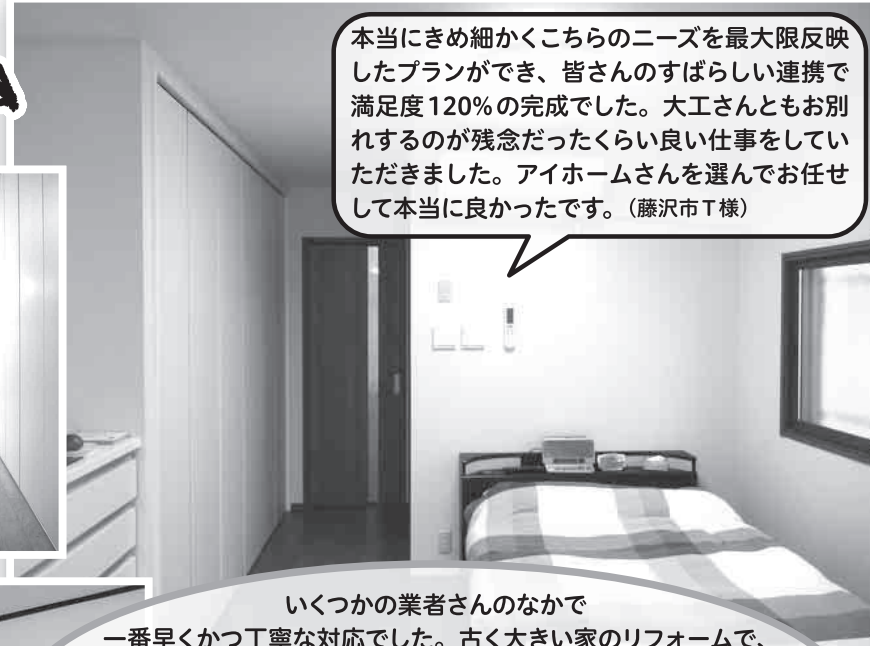

本当にきめ細かくこちらのニーズを最大限反映したプランができ、皆さんのすばらしい連携で満足度120%の完成でした。大工さんともお別れするのが残念だったくらい良い仕事をしていただきました。アイホームさんを選んでお任せして本当に良かったです。(藤沢市T様)

いくつかの業者さんのなかで一番早くかつ丁寧な対応でした。古く大きい家のリフォームで、工事の内容も多岐にわたりましたが、本当によいリフォーム業者さんに出会うことができました。今後、ずっとアイホームさんをお願いしようと思っています。長くお付き合いするなら、親身で安心感のあるアイホームさんをお勧めしたいです。
(鎌倉市O様)