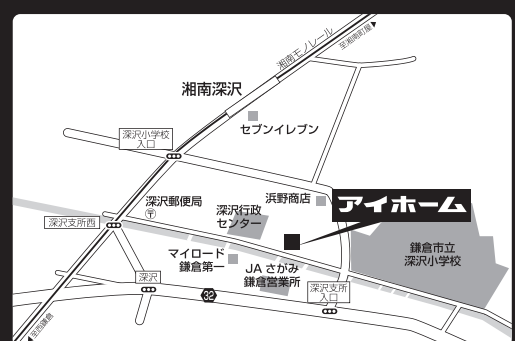

*工事費には解体、組立費、給湯排水工事、電気工事、木工事、処分費、諸経費が含まれます。ガス工事は別途となります。
*工事費は標準的な工事費用となります。現場の状況により工事内容および工事費が異なる場合があります。